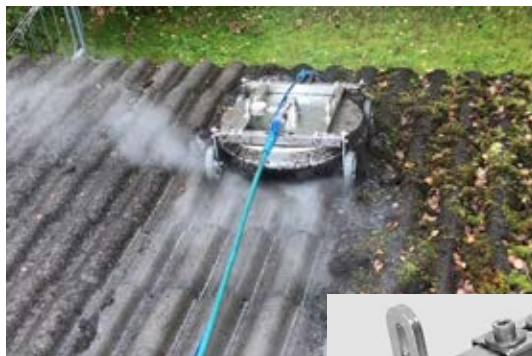

## COUPOLE DE DÉCAPAGE PRO-TOIT

Le **PRO-TOIT** permet le nettoyage et décapage de toitures sans risque de casse ou d'accidents. Efficace et rapide, il permet un lavage uniforme et sans risque pour l'opérateur. Les roues réglables en hauteur et en largeur vous permettrons une adaptation sur tous types de couverture.